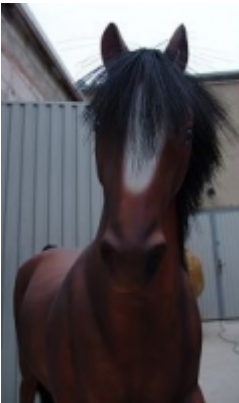

## Fohlen, kleines Pferd, " Chilli", Kunsthaar für Mähne und Schweif, 152cm-Copy

**750,00 € \***

Marke: IC KUH  
Bestell-Nr.: SW10398

### Fohlen, kleines Pferd, Chilli

Lang	152cm
Hoch	142cm
Tief	42cm
Struktur	nein
Haare	Kunsthaare für Mähne und Schweif
Verstärkt zum Aufsitzen	nein
Material	Glasfaser mit Kunstharz
Geeignet für	Innen und Aussen
Lieferkosten ausserhalb Deutschland	in der Kopfzeile "Versand ausserhalb Deutschland" einsehbar
Terminlieferung	nach Vereinbarung
Abholung	nach Vereinbarung
Palettenversand	2,00m x 0,90m x 1,70m