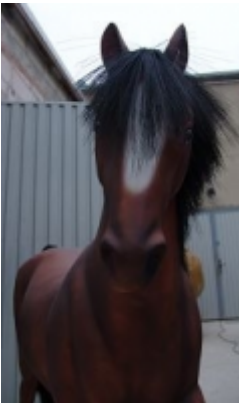

Fohlen, kleines Pferd, " Chilli", Kunsthaar für Mähne und Schweif, 152cm-Copy

750,00 € *

Marke: IC KUH
Bestell-Nr.: SW10398

Fohlen, kleines Pferd, Chilli

Lang	152cm
Hoch	142cm
Tief	42cm
Struktur	nein
Haare	Kunsthaare für Mähne und Schweif
Verstärkt zum Aufsitzen	nein
Material	Glasfaser mit Kunstharz
Geeignet für	Innen und Aussen
Lieferkosten ausserhalb Deutschland	in der Kopfzeile "Versand ausserhalb Deutschland" einsehbar
Terminlieferung	nach Vereinbarung
Abholung	nach Vereinbarung
Palettenversand	2,00m x 0,90m x 1,70m